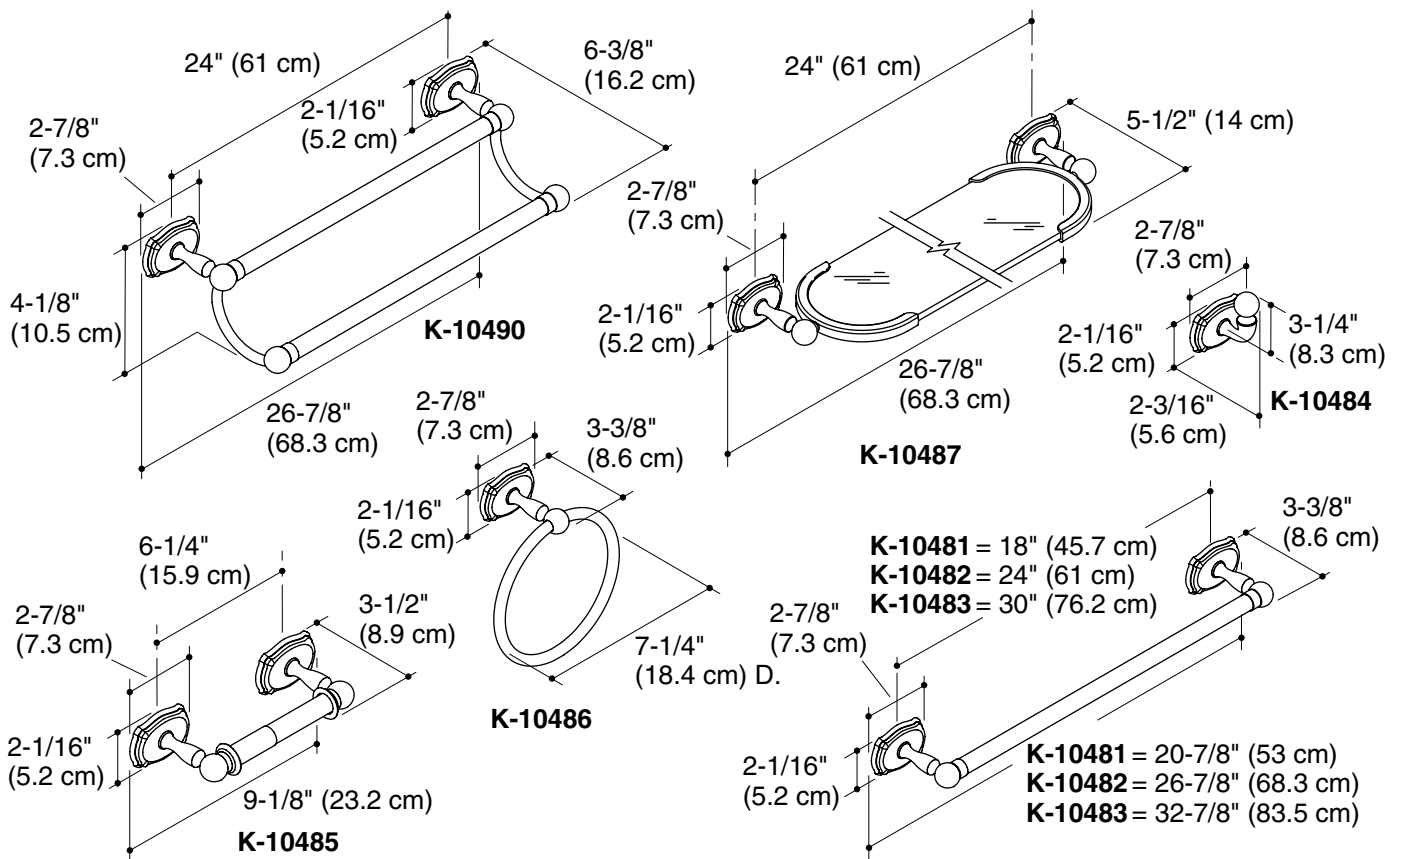

Features

- Metal construction
- Classic styling
- Complements Portrait Suite

Colors/Finishes

- CP: Polished Chrome
- Other: Refer to Price Book for additional colors/finishes

Specified Model

Model/Description	
K-10481 Portrait 18" (45.7 cm) Towel Bar <input type="checkbox"/> CP <input type="checkbox"/> Other_____	
K-10482 Portrait 24" (61 cm) Towel Bar <input type="checkbox"/> CP <input type="checkbox"/> Other_____	
K-10483 Portrait 30" (76.2 cm) Towel Bar <input type="checkbox"/> CP <input type="checkbox"/> Other_____	
K-10484 Portrait Robe Hook <input type="checkbox"/> CP <input type="checkbox"/> Other_____	
K-10485 Portrait Toilet Tissue Holder <input type="checkbox"/> CP <input type="checkbox"/> Other_____	
K-10486 Portrait Towel Ring <input type="checkbox"/> CP <input type="checkbox"/> Other_____	
K-10487 Portrait Glass Shelf <input type="checkbox"/> CP <input type="checkbox"/> Other_____	

Model/Description	
K-10490 Portrait 24" (61 cm) Double Towel Bar <input type="checkbox"/> CP <input type="checkbox"/> Other_____	

PORTRAIT®

Product Diagram